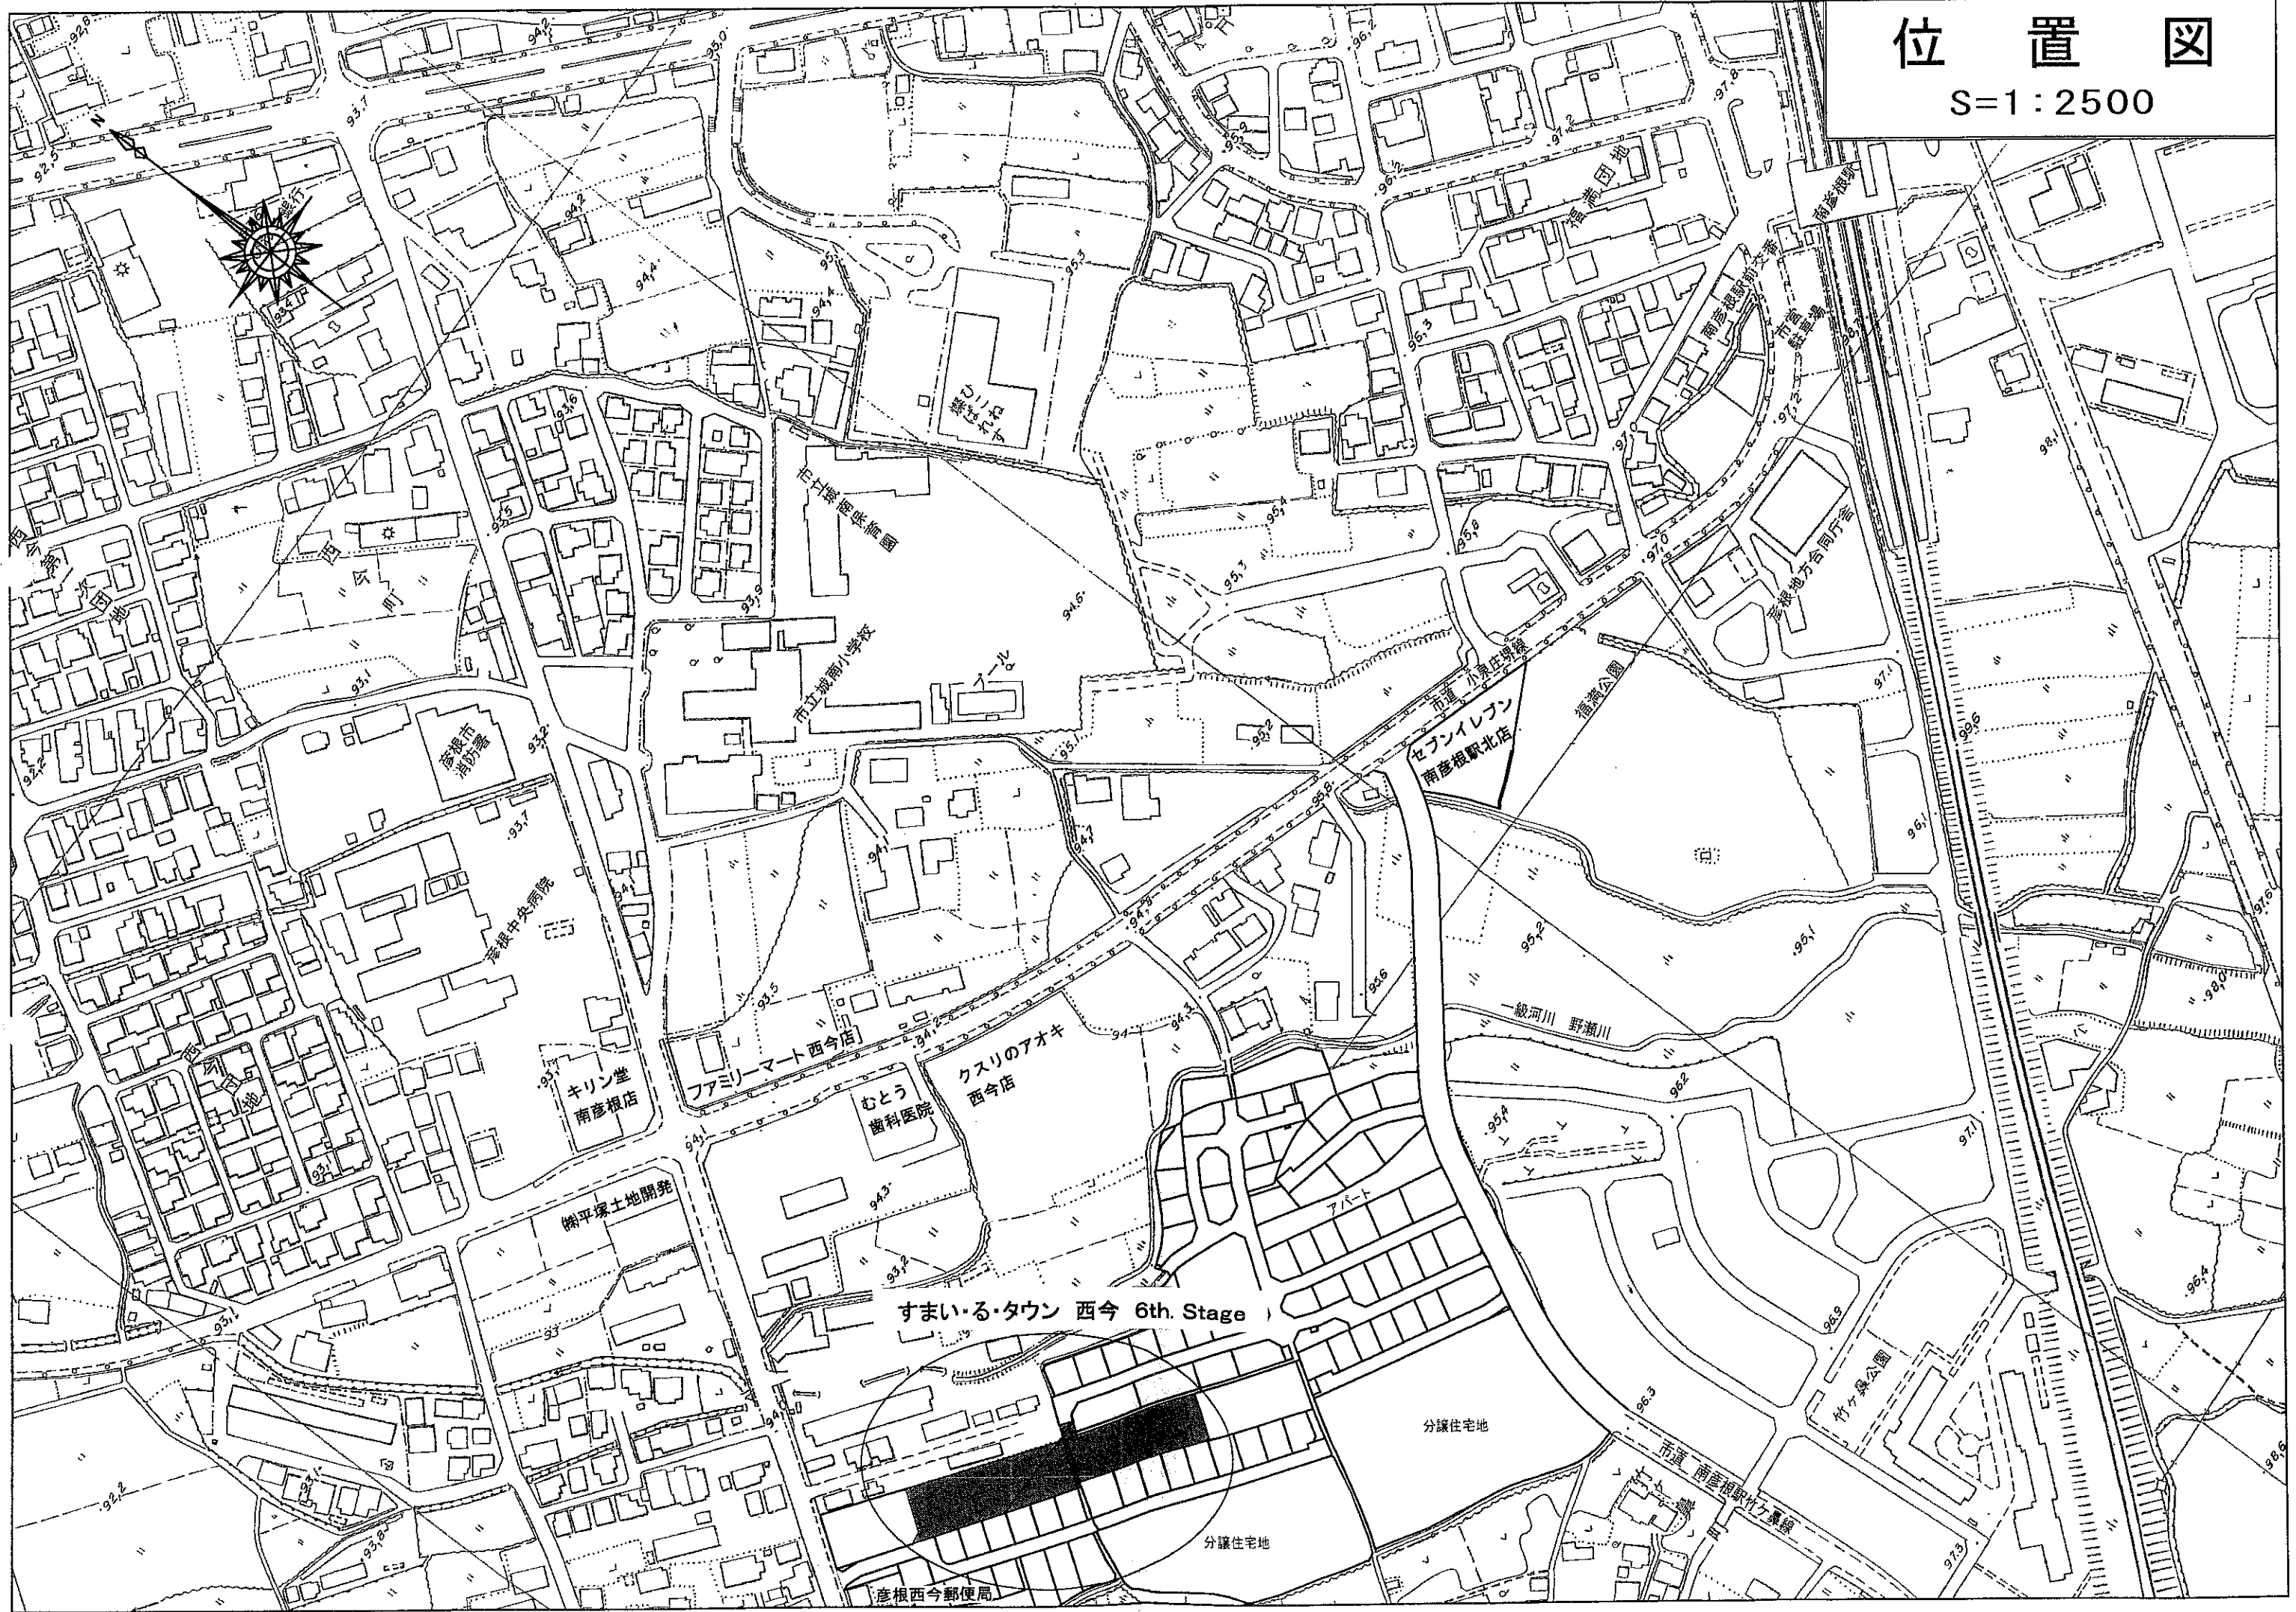

# 位置図

S=1:2500

すまいる・タウン 西今 6th. Stage

彦根西今郵便局

分譲住宅地

分譲住宅地

関平塚土地開発

キリン堂  
南彦根店

ファミリーマート  
西今店

むとう  
歯科医院

クスリのアオキ  
西今店

セブンイレブン  
南彦根駅北店

市立城南小学校

市立城南幼稚園

南彦根公園

一級河川 野瀬川

竹ヶ森公園

市道 南彦根駅北方線

彦根中央病院

彦根市  
消防署